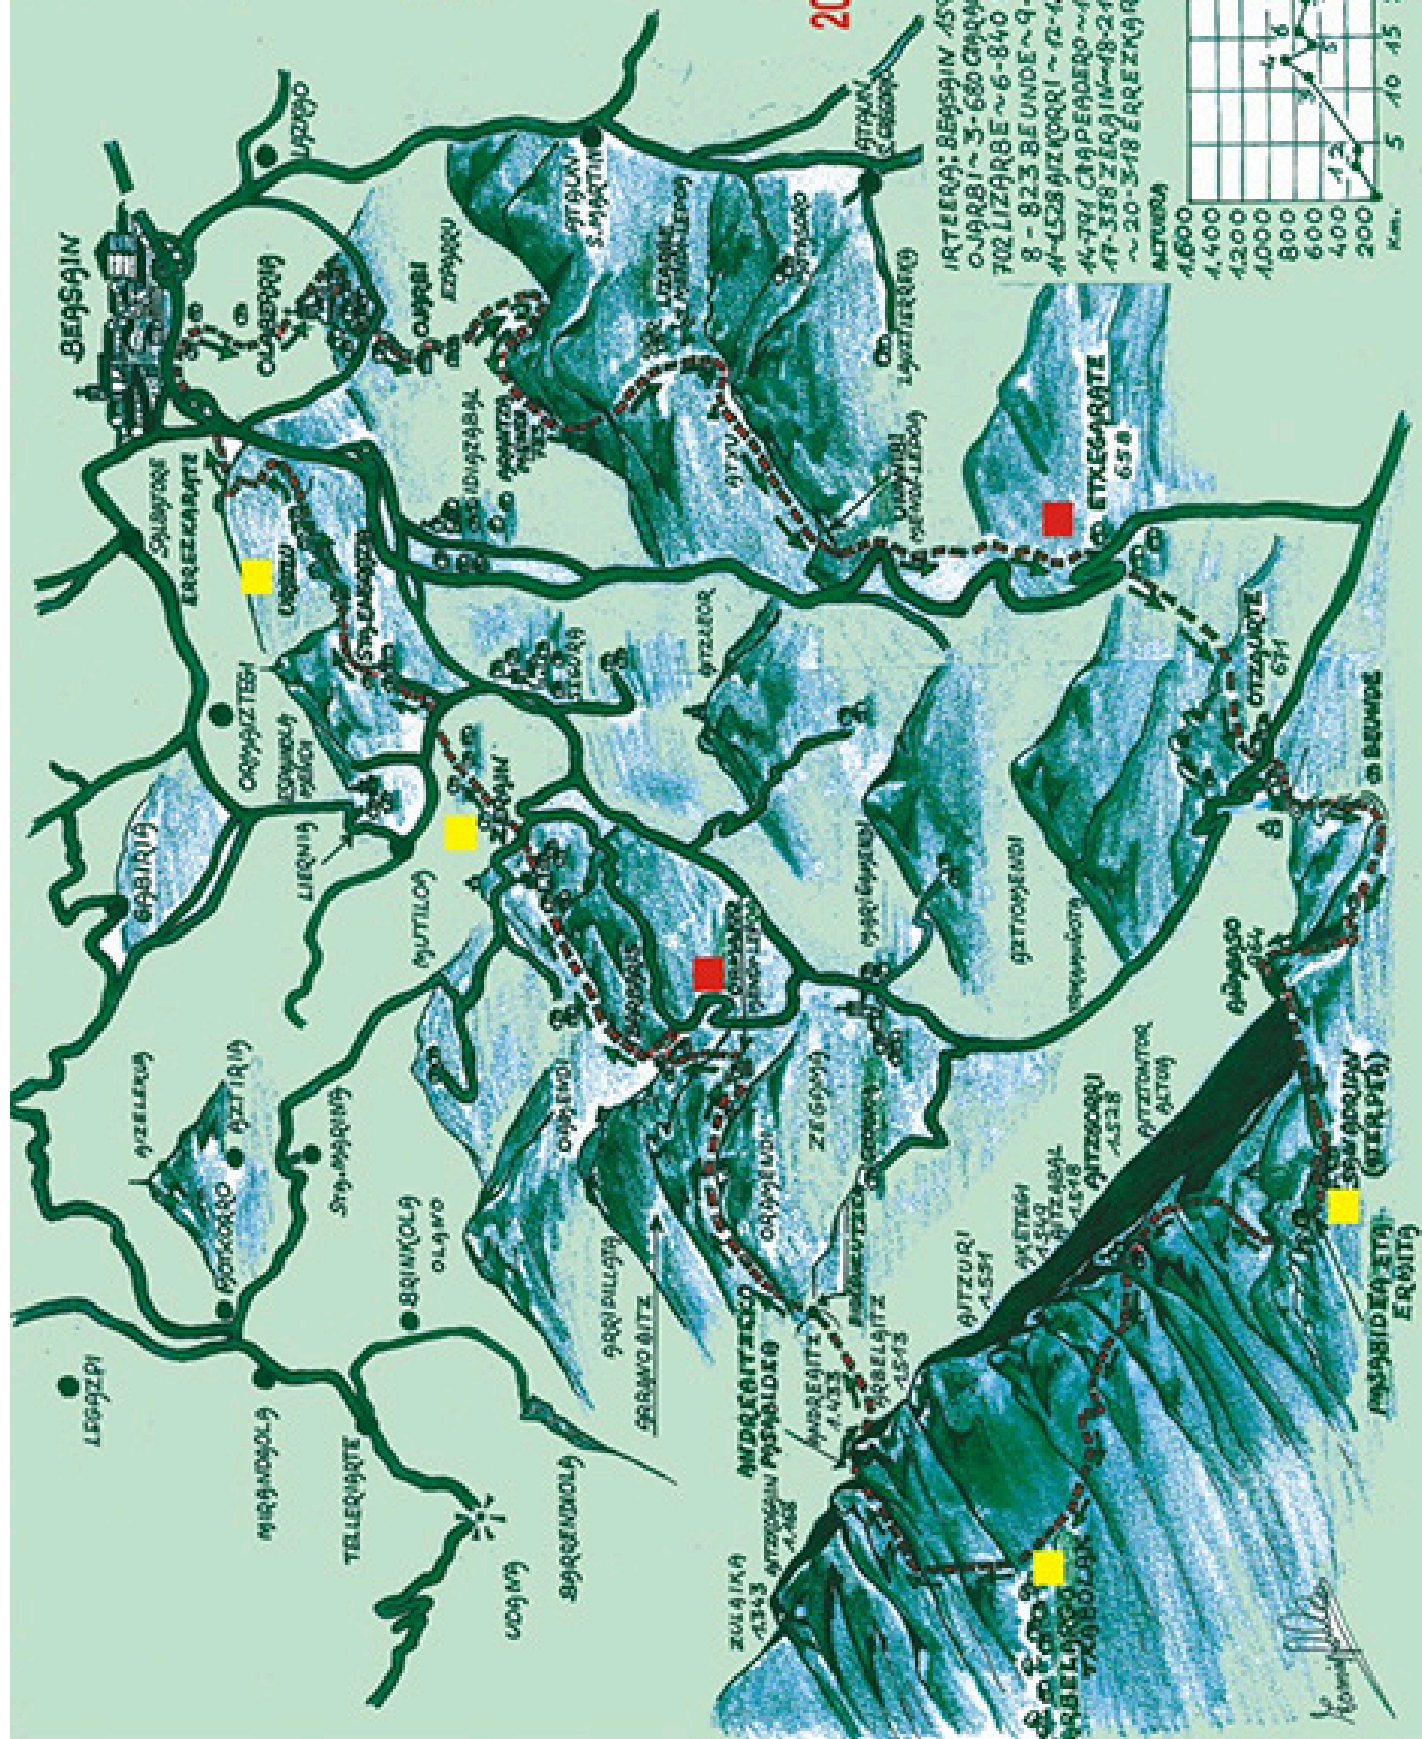

AITZGORRI MENDIAREN NAIOLA

URA
JANARI BANAKETA

52 Km. luzaera eta
2000 metroko desnibela

- IRTERA: BERGAIN 159 ~ 1-342 OLABERRIA ~ 2-319
- OJARRI ~ 3-680 OJARRI ~ 4-783 ARANTZAMENDI ~ 5
- 702 LIZARBE ~ 6-840 UNANIBI ~ 7-658 ETXEGARATE ~
- 8-823 BEUNDE ~ 9-964 ARABASO ~ 10-906 SARRIAN
- 11-628 AITZGORRI ~ 12-428 ARBELAR ~ 13-1354 ANDREAITZ
- 14-794 CHAPERBERO ~ 15-819 OJARRIO ~ 16-450 BERBARRIS
- 17-338 ZERGIN ~ 18-242 SARRERAZIA ~ 19-332 URBIZU
- ~ 20-318 ERREZKARATE ~ 21-186 KATEA ~ 22-159 BERGAIN.

Arantzazu